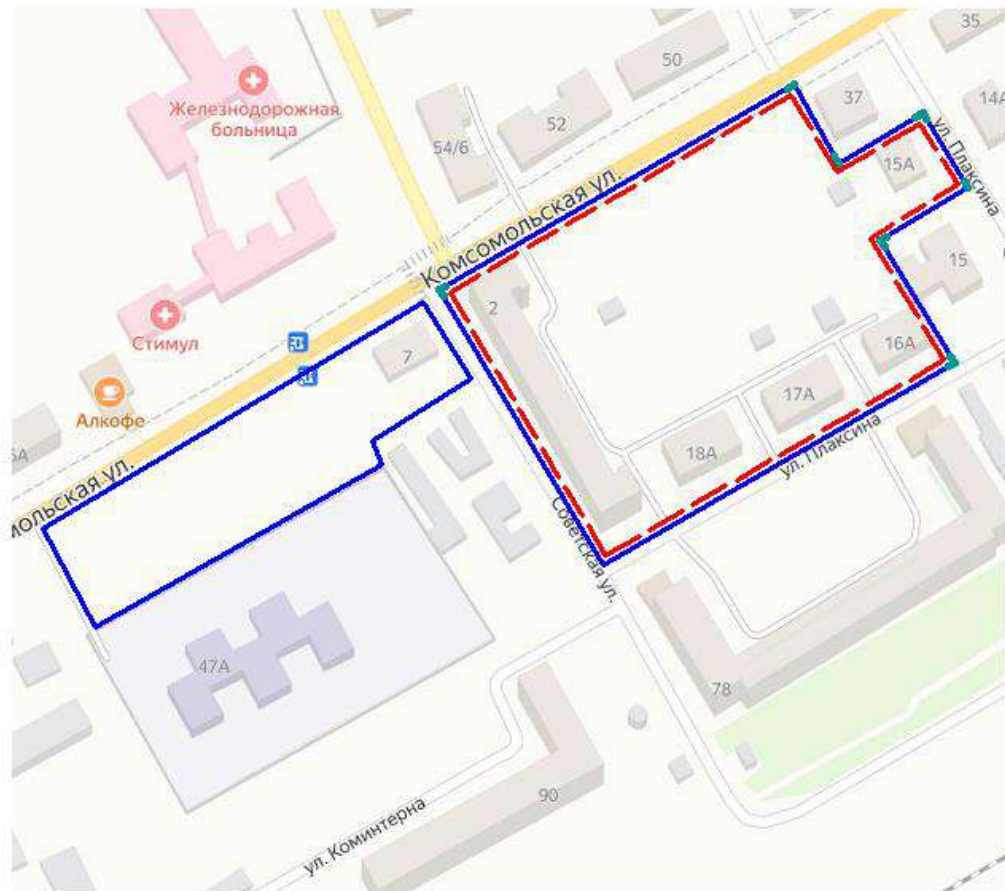

*Схема границ предполагаемого внесения изменений
в проект планировки и межевания территории
в районе ул. Комсомольская, ул. Плаксина, ул. Коминтерна в г. Шахунья*

Условные обозначения:

- — границы утвержденного проекта планировки и межевания территории
- - - — границы внесения изменений

					<i>Схема границ внесения изменений в проект планировки и межевания территории</i>			
<i>Изм.</i>	<i>Лист</i>	<i>№ докум.</i>	<i>Подп.</i>	<i>Дата</i>	<i>Заказчик: администрация городского округа город Шахунья Нижегородской области</i>	<i>Лит.</i>	<i>Масса</i>	<i>Масштаб</i>
<i>Разраб.</i>								
<i>Проб.</i>								
<i>Т.контр.</i>						<i>Лист</i>	<i>Листов</i>	<i>1</i>
<i>Н.контр.</i>					<i>Адрес: район ул. Комсомольская, ул. Плаксина ул. Коминтерна в г. Шахунья Нижегородской области</i>			
<i>Утв.</i>								